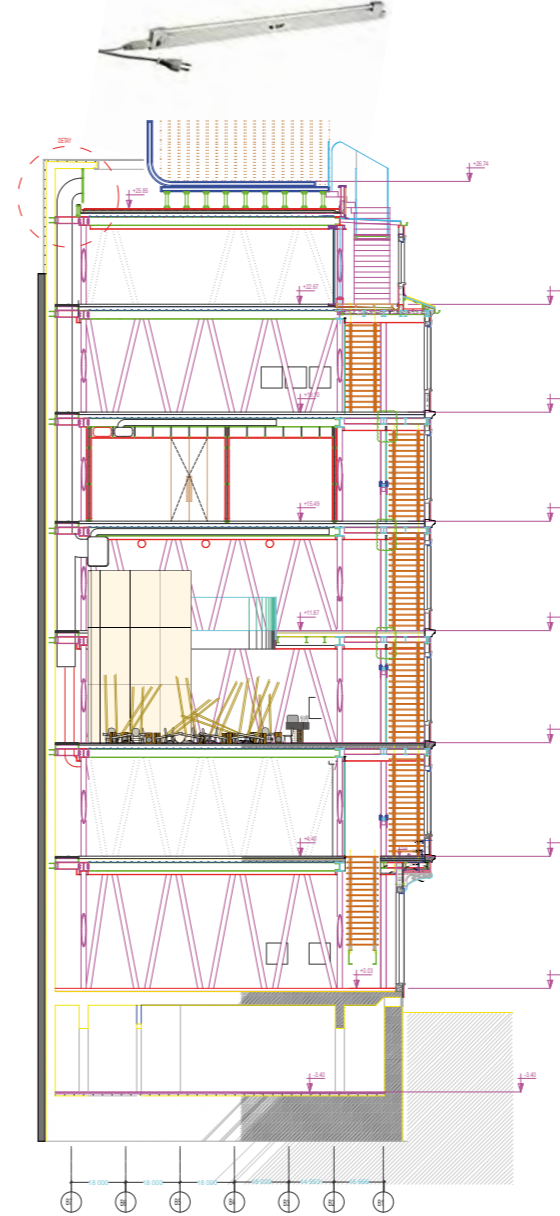

MARSEILLES TRANSFER

ASSISTANTE SOCIALE

JEAN MICHEL BRUYÈRE & LFKs, 2011

- Her birinde ikişer pnömomatik jak, 4 ahşap panel (240 x 2 x 2 cm), 4 adet 230 voltluk floresan (81,5 x 2,2 x 4,4 cm), 5 adet dövülmüş çelik pres, 2 mikrofon, 1 parafin kabı, 1 ölü bitki bulunan 11 adet metal yapı"
- 11 adet amfili hi-fi hoparlör
- 24 adet köpükten yatak duvarı (720 x 570 x 10 cm)
- kakao kutusu
- ekmek arabası
- LCD ekran ve DVD oynatıcı
- Alexander koruma, karabiner klip ve villa maketi
- kırmızı bekle köpeği
- müzik
- video