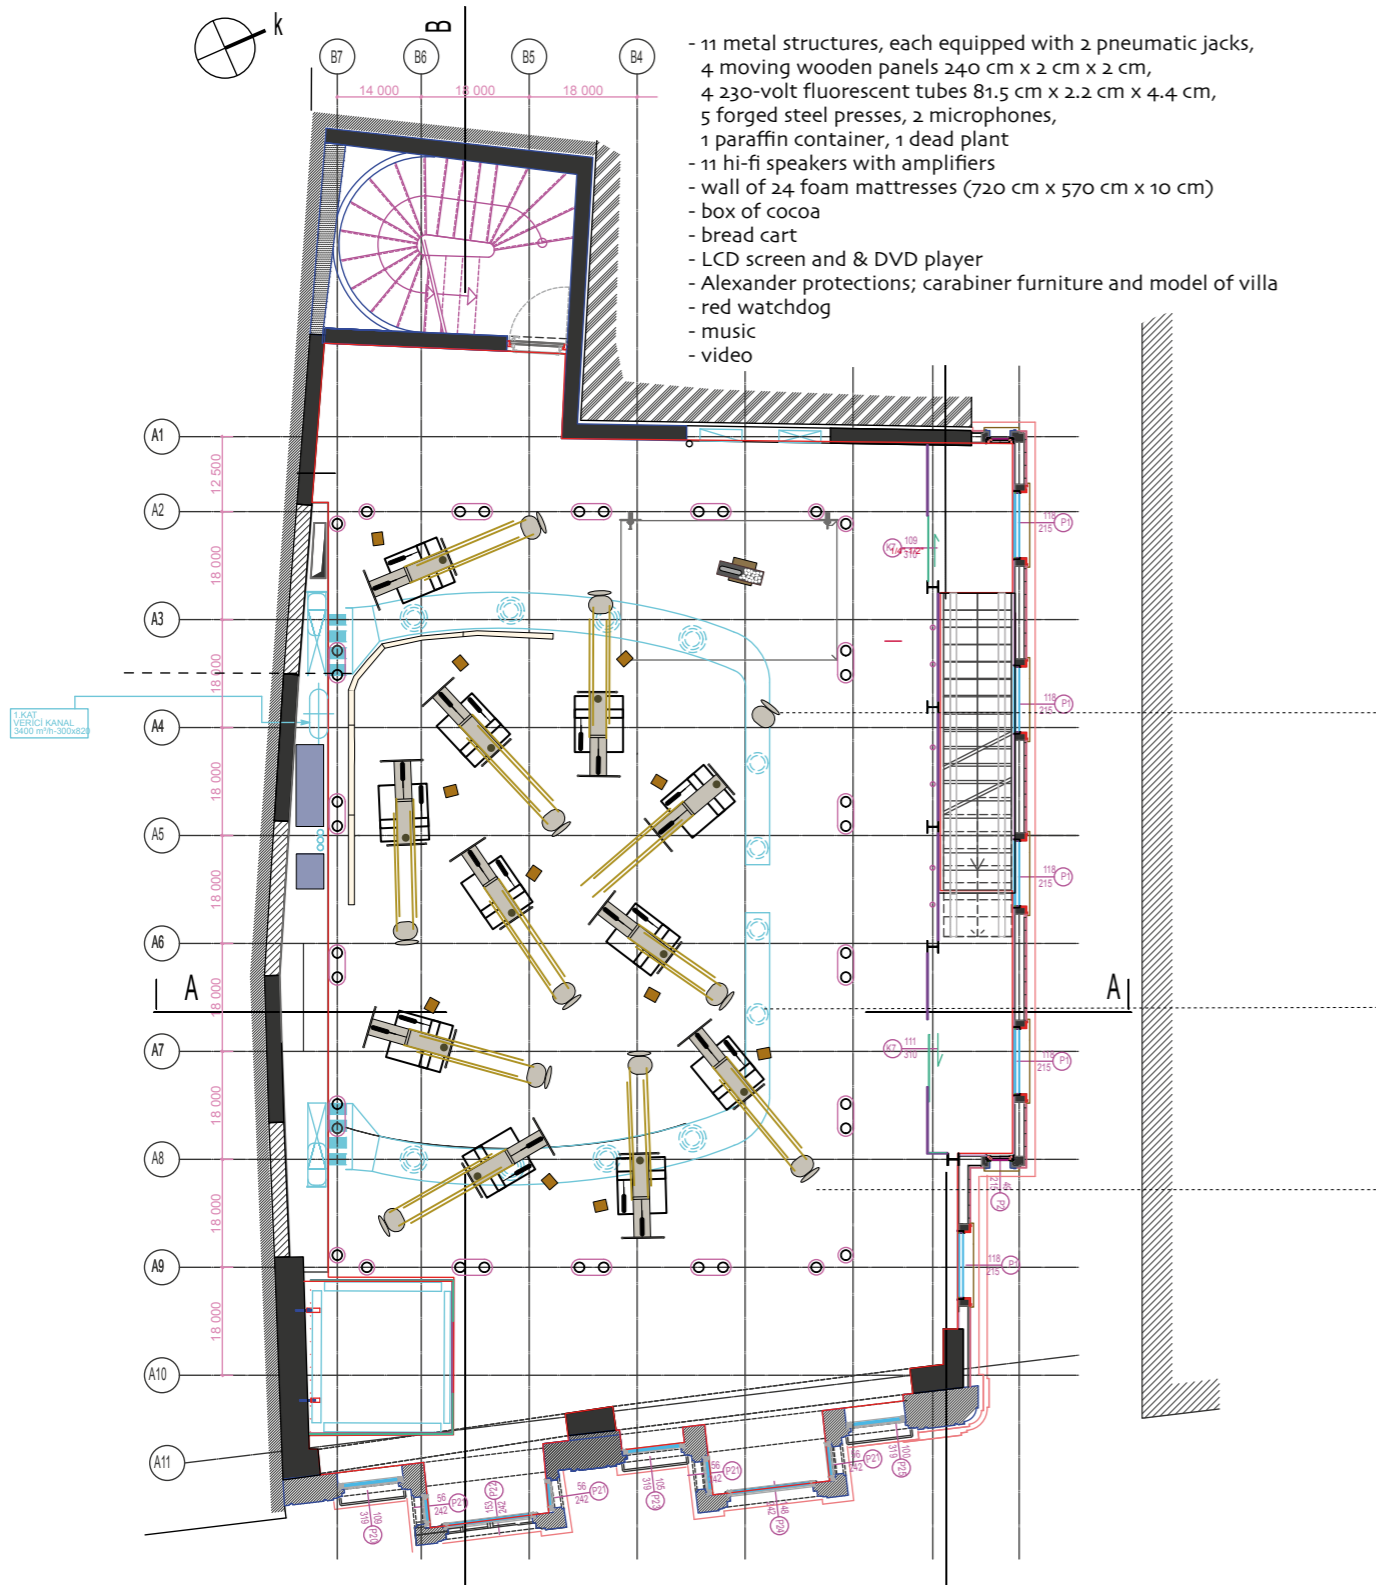

ASSISTANTE SOCIALE, 2011