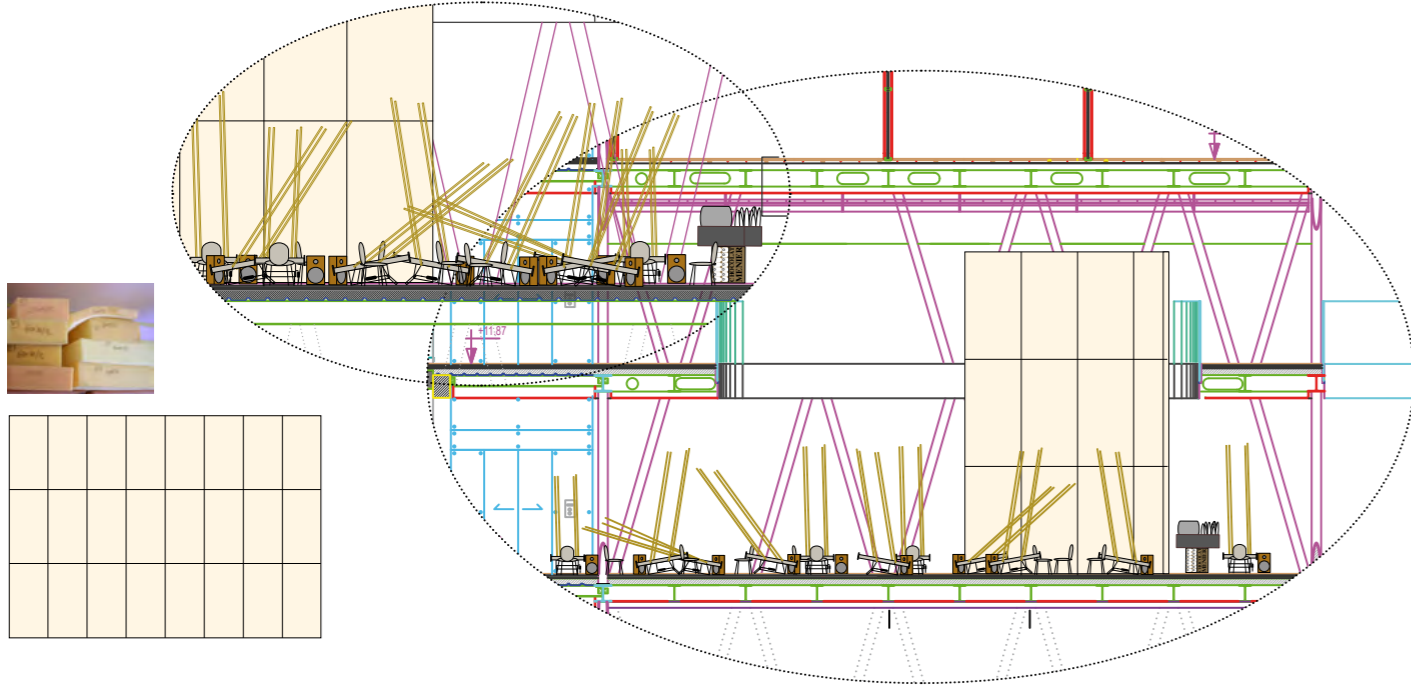

MARSEILLES TRANSFER

ASSISTANTE SOCIALE

JEAN MICHEL BRUYÈRE & LFKs, 2011

- Her birinde ikişer pnömomatik jak, 4 ahşap panel (240 x 2 x 2 cm), 4 adet 230 voltluk floresan (81,5 x 2,2 x 4,4 cm), 5 adet dövülmüş çelik pres, 2 mikrofon, 1 parafin kabı, 1 ölü bitki bulunan 11 adet metal yapı"
- 11 adet amfili hi-fi hoparlör
- 24 adet köpükten yatak duvarı (720 x 570 x 10 cm)
- kakao kutusu
- ekmek arabası
- LCD ekran ve DVD oynatıcı
- Alexander koruma, karabiner klip ve villa maketi
- kırmızı bekle köpeği
- müzik
- video