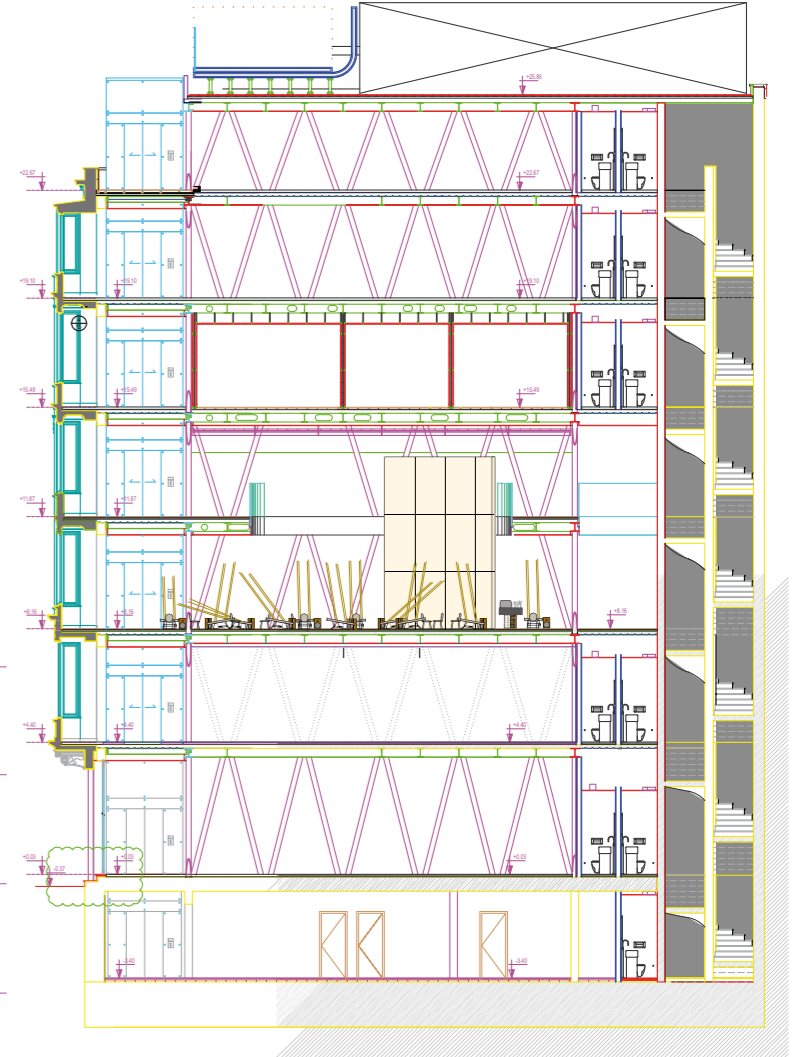

MARSEILLES TRANSFER

ASSISTANTE SOCIALE

JEAN MICHEL BRUYÈRE & LFKs, 2011

- Her birinde ikişer pnömomatik jak, 4 ahşap panel (240 x 2 x 2 cm), 4 adet 230 voltluk floresan (81,5 x 2,2 x 4,4 cm), 5 adet dövülmüş çelik pres, 2 mikrofon, 1 parafin kabı, 1 ölü bitki bulunan 11 adet metal yapı"
- 11 adet amfili hi-fi hoparlör
- 24 adet köpükten yatak duvarı (720 x 570 x 10 cm)
- kakao kutusu
- ekmek arabası
- LCD ekran ve DVD oynatıcı
- Alexander koruma, karabiner klip ve villa maketi
- kırmızı bekle köpeği
- müzik
- video