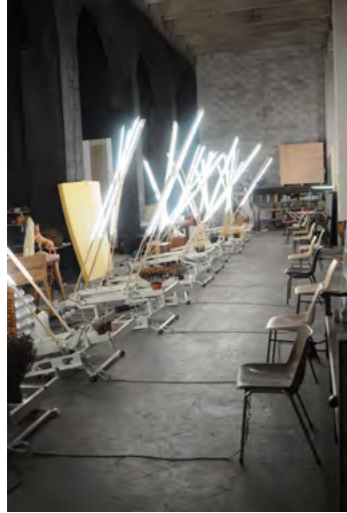

MARSEILLES TRANSFER

ASSISTANTE SOCIALE

JEAN MICHEL BRUYÈRE & LFKs, 2011

- Her birinde ikişer pnömomatik jak, 4 ahşap panel (240 x 2 x 2 cm), 4 adet 230 voltluk floresan (81,5 x 2,2 x 4,4 cm), 5 adet dövülmüş çelik pres, 2 mikrofon, 1 parafin kabı, 1 ölü bitki bulunan 11 adet metal yapı"
- 11 adet amfili hi-fi hoparlör
- 24 adet köpükten yatak duvarı (720 x 570 x 10 cm)
- kakao kutusu
- ekmek arabası
- LCD ekran ve DVD oynatıcı
- Alexander koruma, karabiner klip ve villa maketi
- kırmızı bekle köpeği
- müzik
- video