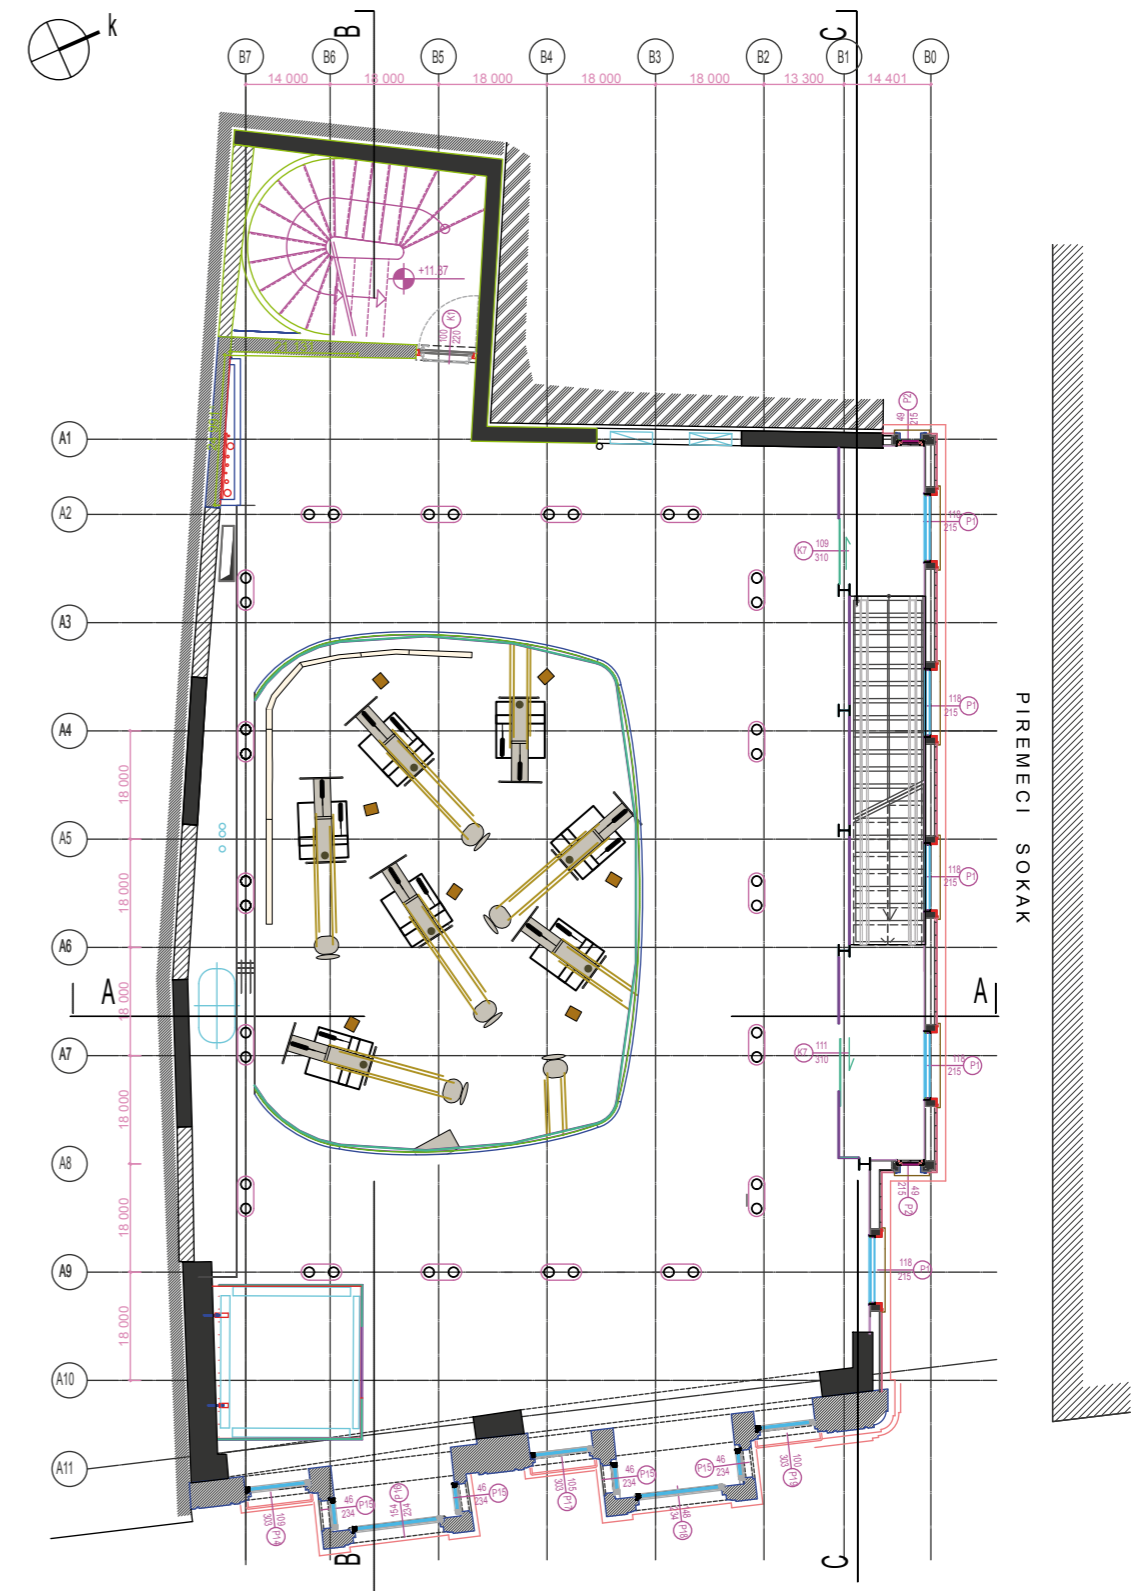

ASSISTANTE SOCIALE, 2011