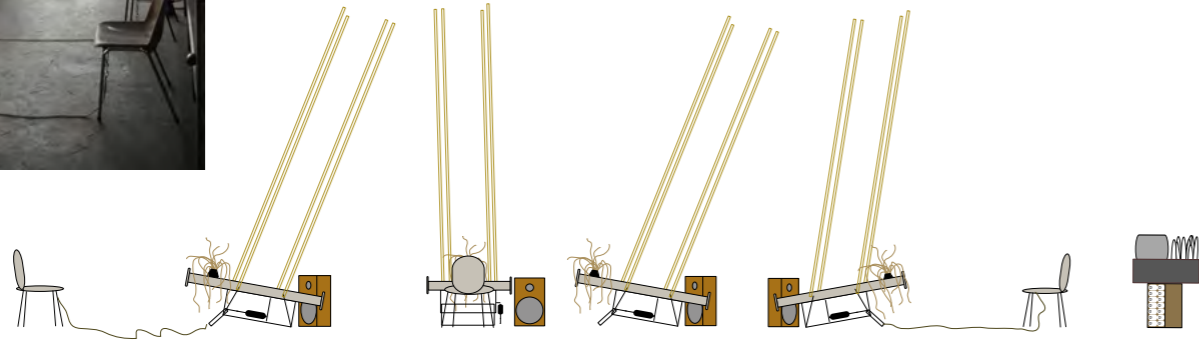

MARSEILLES TRANSFER

ASSISTANTE SOCIALE

JEAN MICHEL BRUYÈRE & LFKs, 2011

- Her birinde ikişer pnömomatik jak, 4 ahşap panel (240 x 2 x 2 cm), 4 adet 230 voltluk floresan (81,5 x 2,2 x 4,4 cm), 5 adet dövülmüş çelik pres, 2 mikrofon, 1 parafin kabı, 1 ölü bitki bulunan 11 adet metal yapı"
- 11 adet amfili hi-fi hoparlör
- 24 adet köpükten yatak duvarı (720 x 570 x 10 cm)
- kakao kutusu
- ekmek arabası
- LCD ekran ve DVD oynatıcı
- Alexander koruma, karabiner klip ve villa maketi
- kırmızı bekle köpeği
- müzik
- video